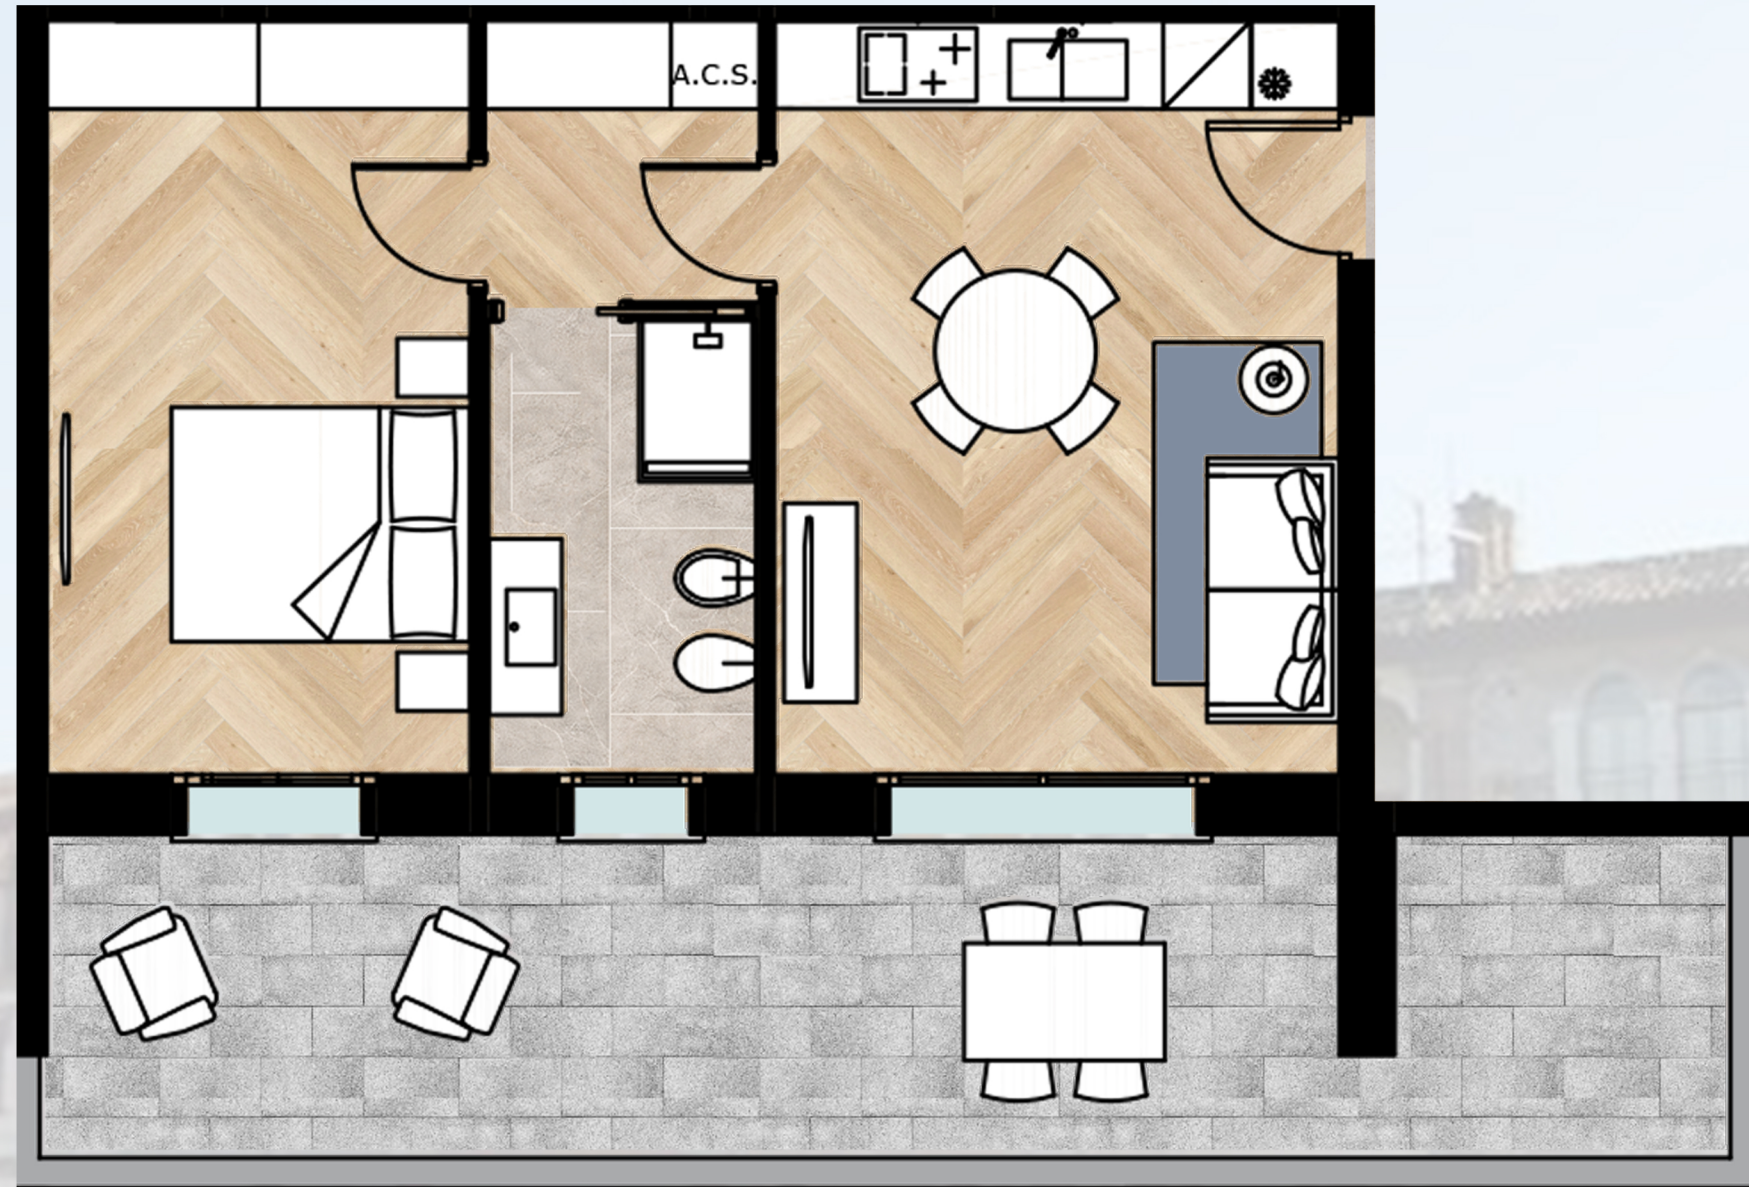

BILOCALE

Piano terra

53,27 mq

1 bagno

28,29 mq

00,00 mq

TYCHE BUILDING

TYCHE BUILDING

APPARTAMENTO 02
RESIDENZA BELVIGNATE- SCALA 1:50

TYCHE BUILDING