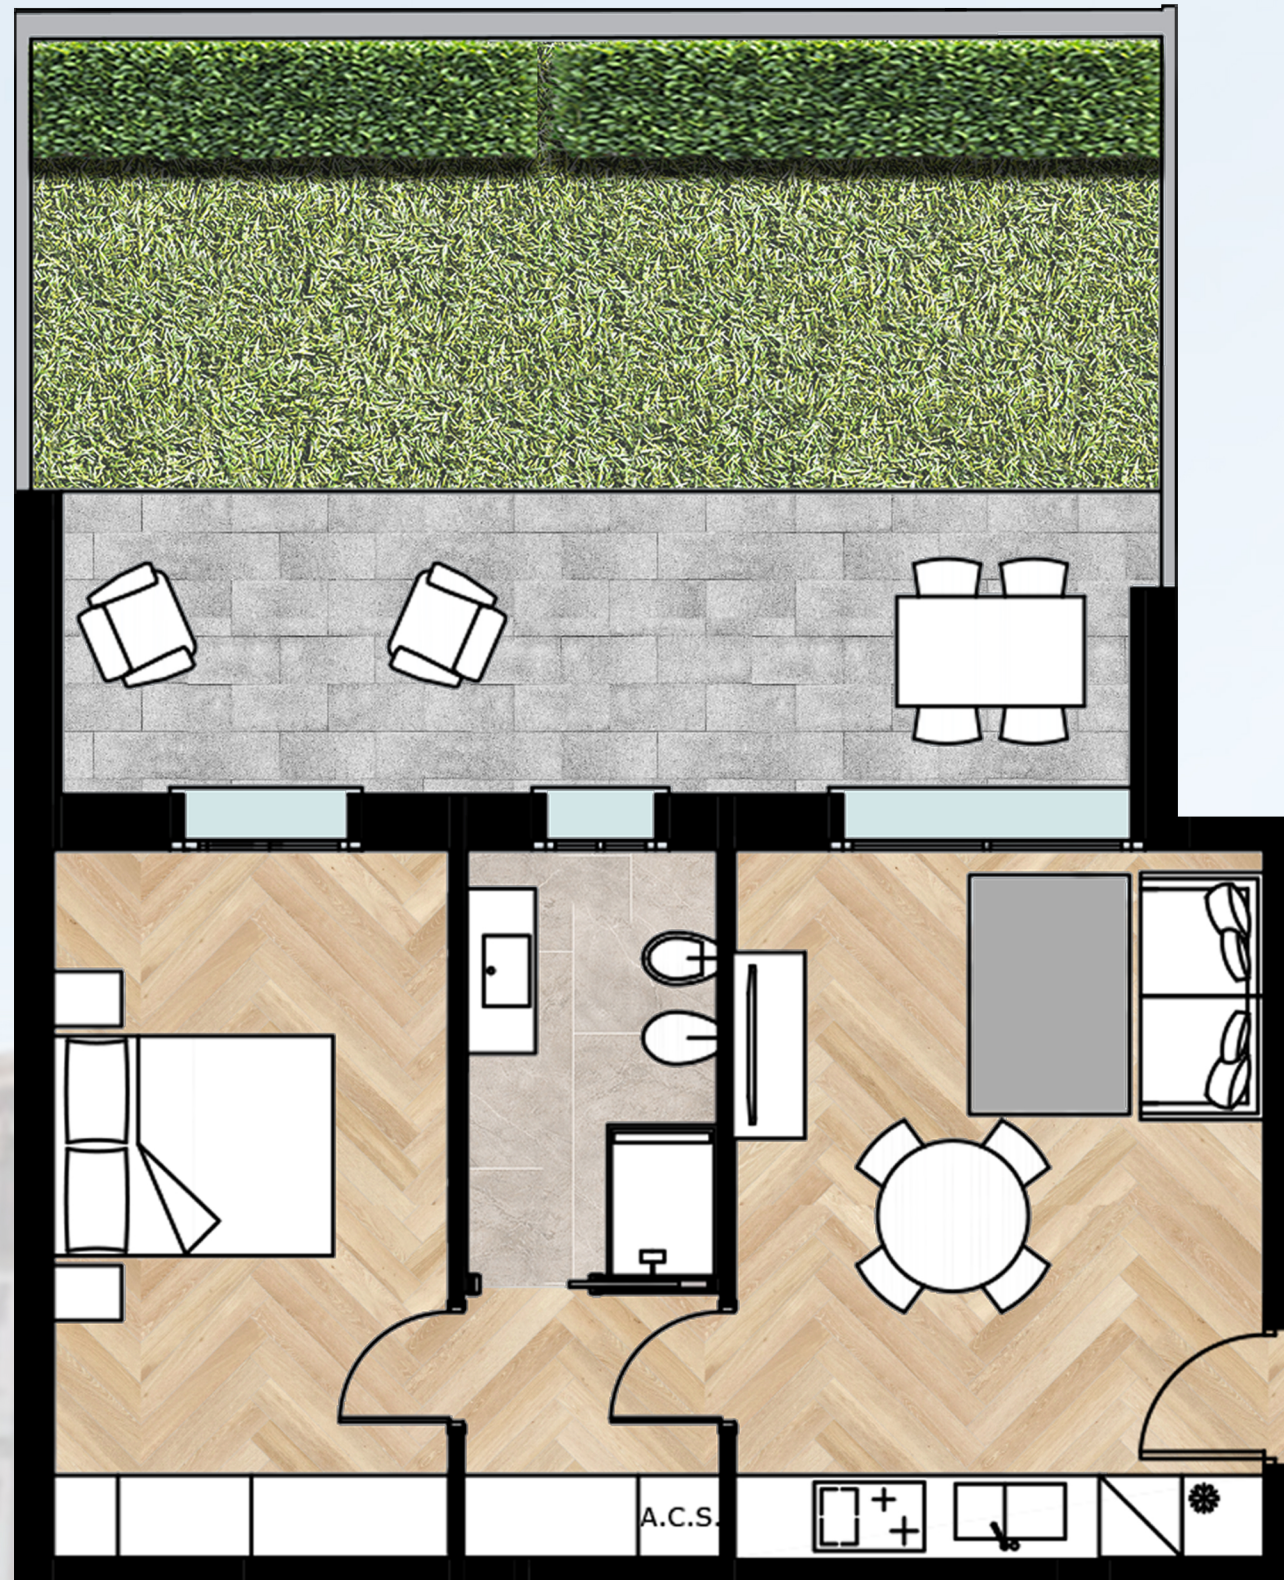

BILOCALE

Piano terra

53,25 mq

1 bagno

19,32 mq

05,97 mq

TYCHE BUILDING

TYCHE BUILDING

APPARTAMENTO 03
RESIDENZA BELVIGNATE- SCALA 1:50

TYCHE BUILDING